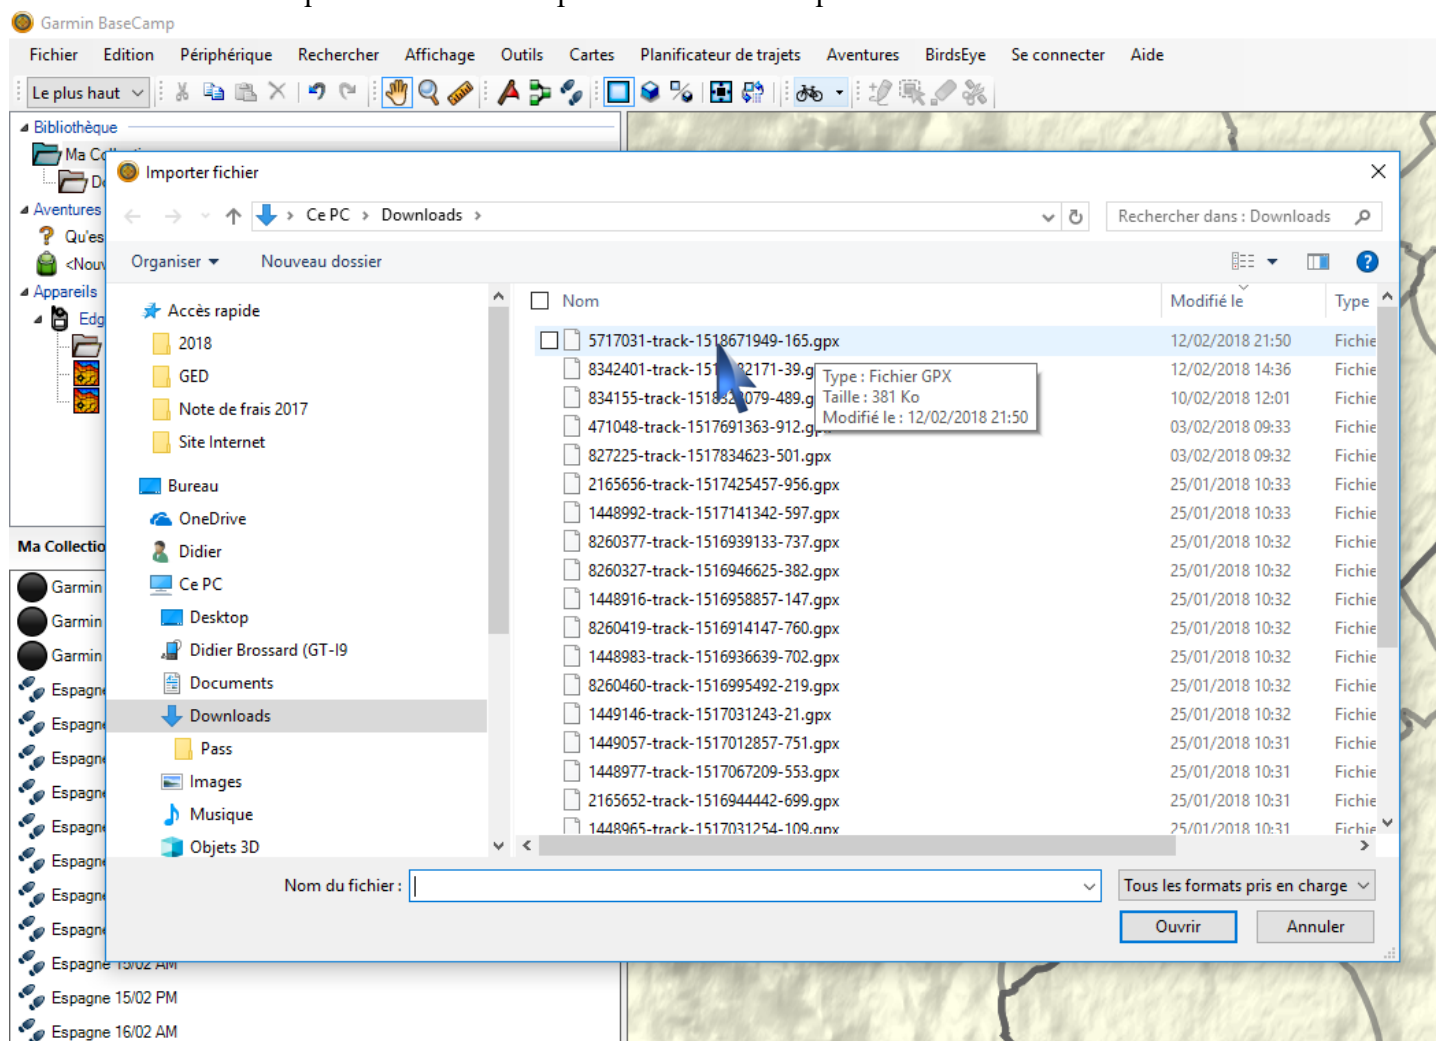

Choisir le fichier GPX que vous venez d'exporter en double cliquant dessus.