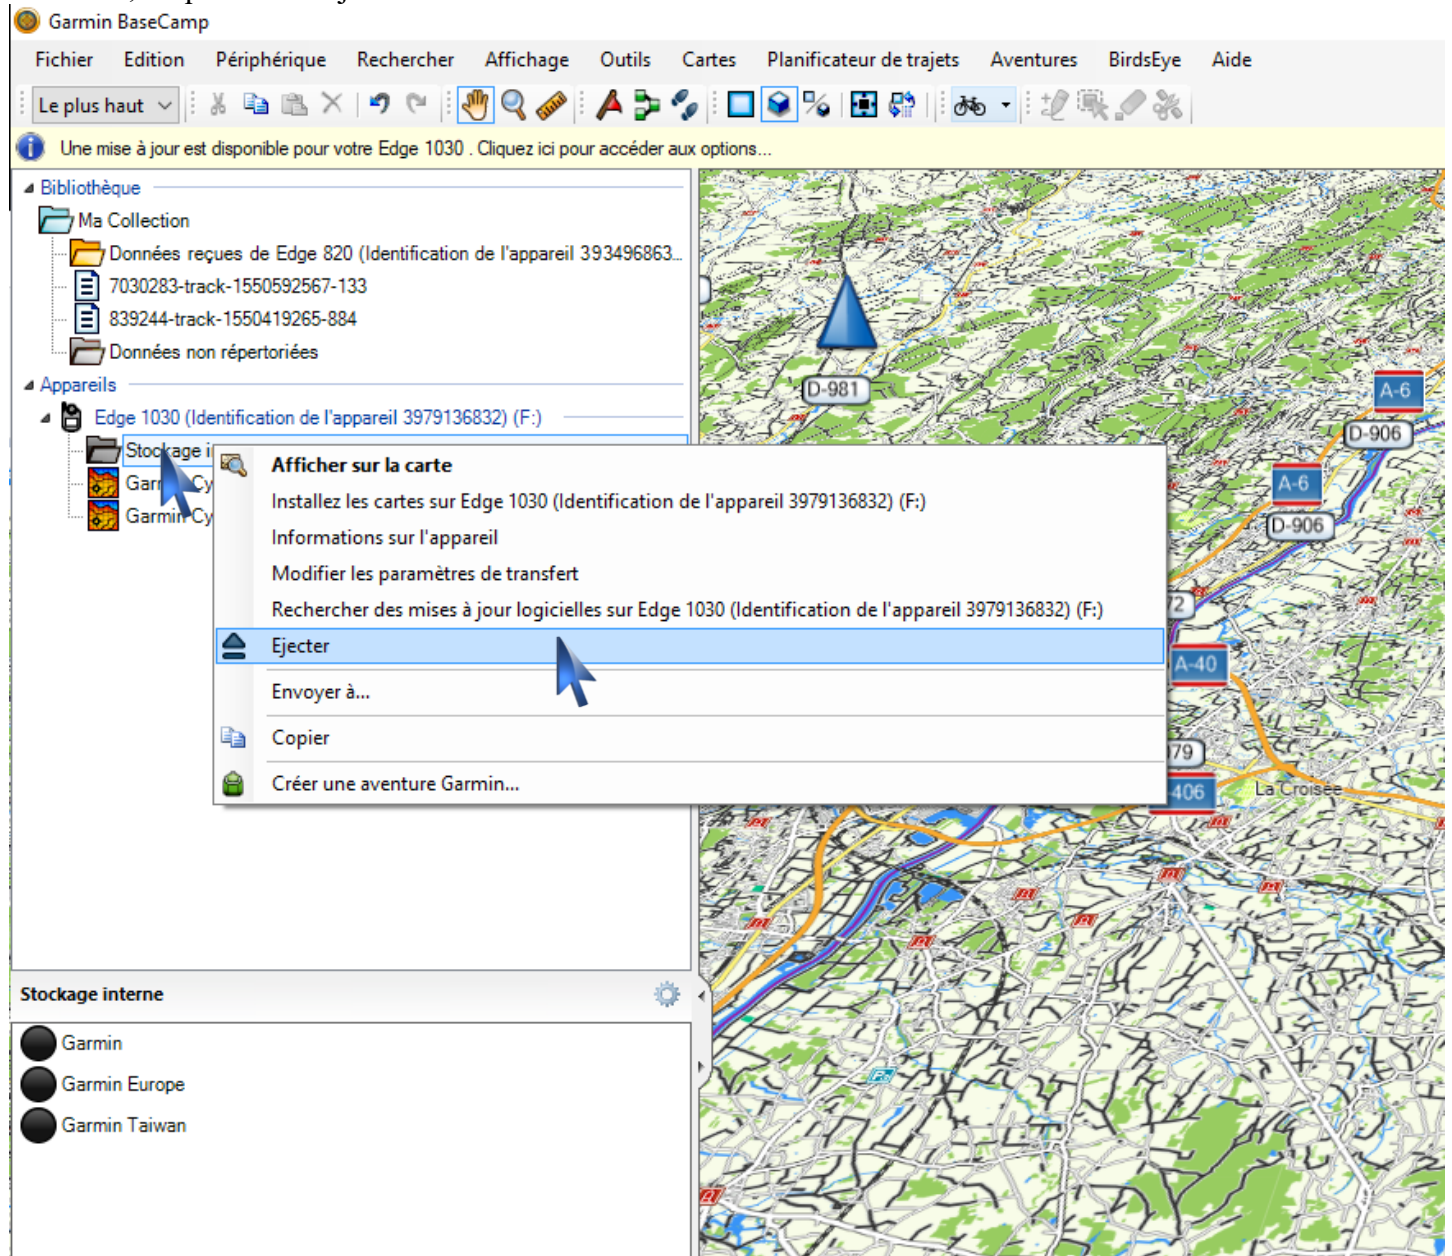

Lorsque vous avez fini, cliquer avec de **bouton droit** de la souris sur « Stockage... », puis dans le menu contextuel, cliquer sur « Ejecter ».

Fermer BaseCamp

Allumer votre GPS le parcours est accessible.