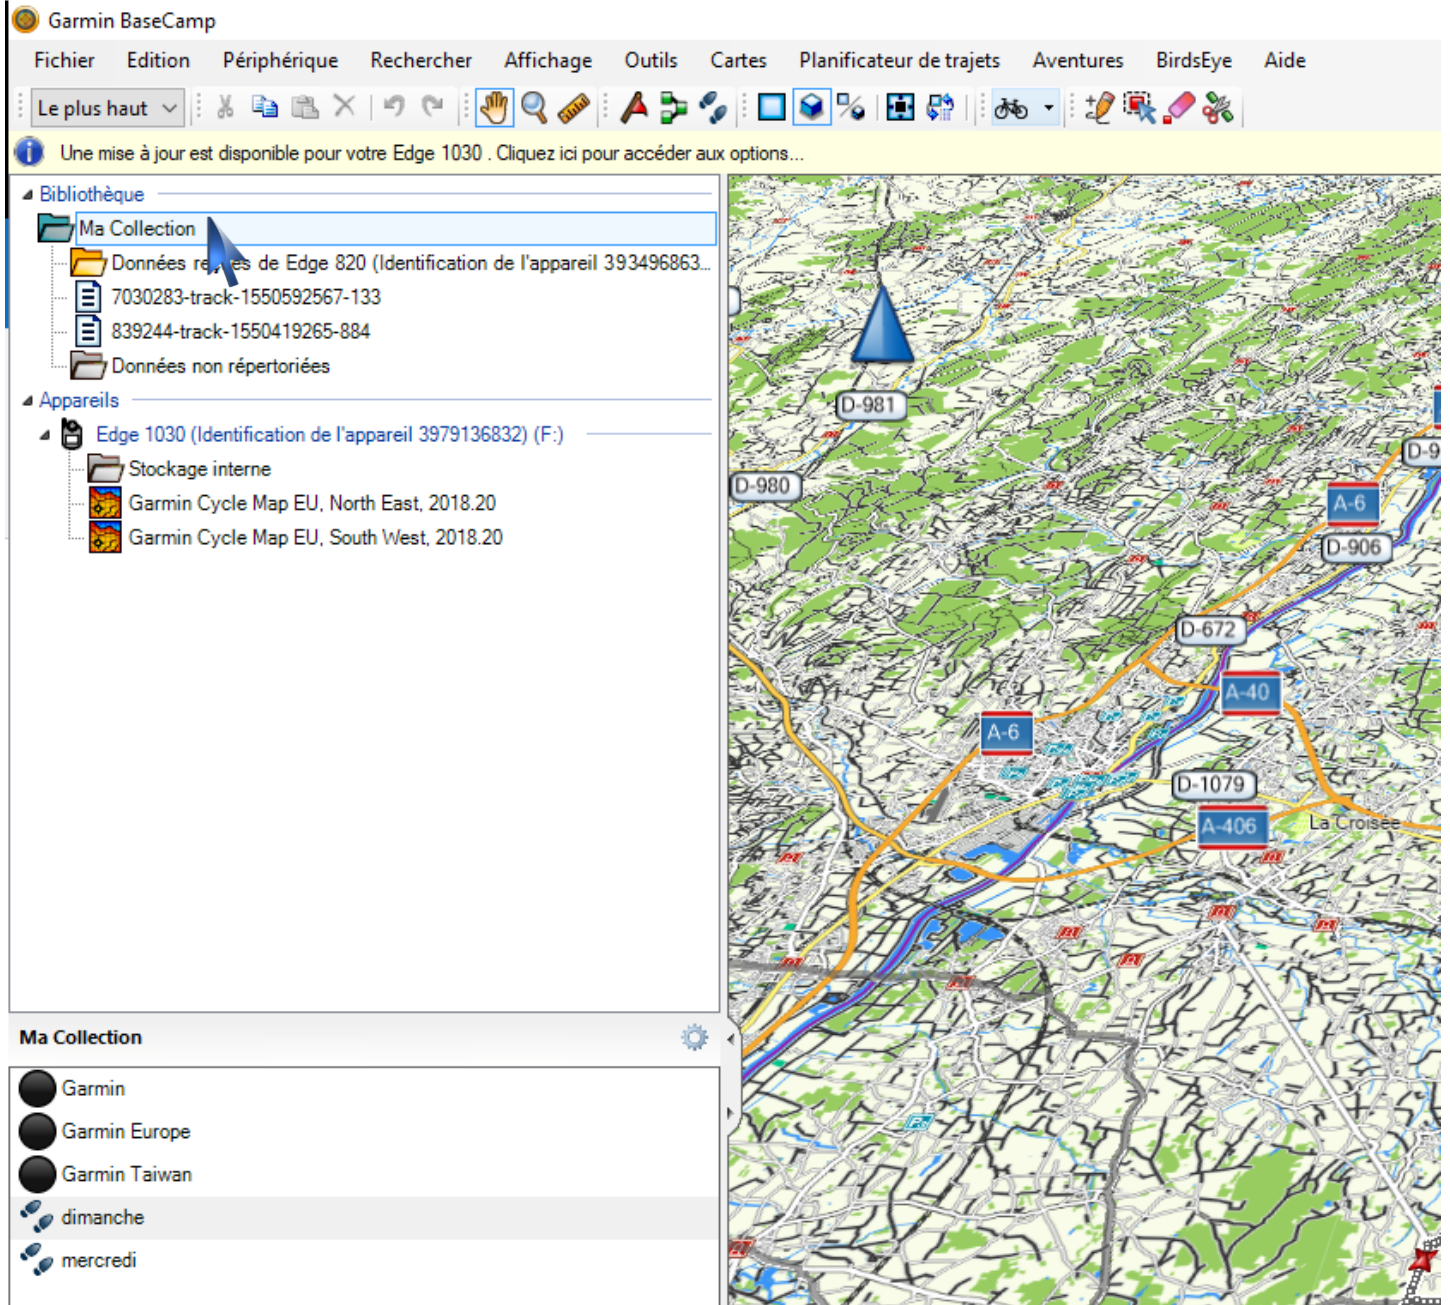

La deuxième solution consiste à télécharger [BaseCamp](#) (cliquer sur le nom) et l'installer. Ensuite connecter votre GPS à l'ordinateur, ouvrir BaseCamp

Une fois BaseCamp ouvert cliquer sur « Ma Collection »