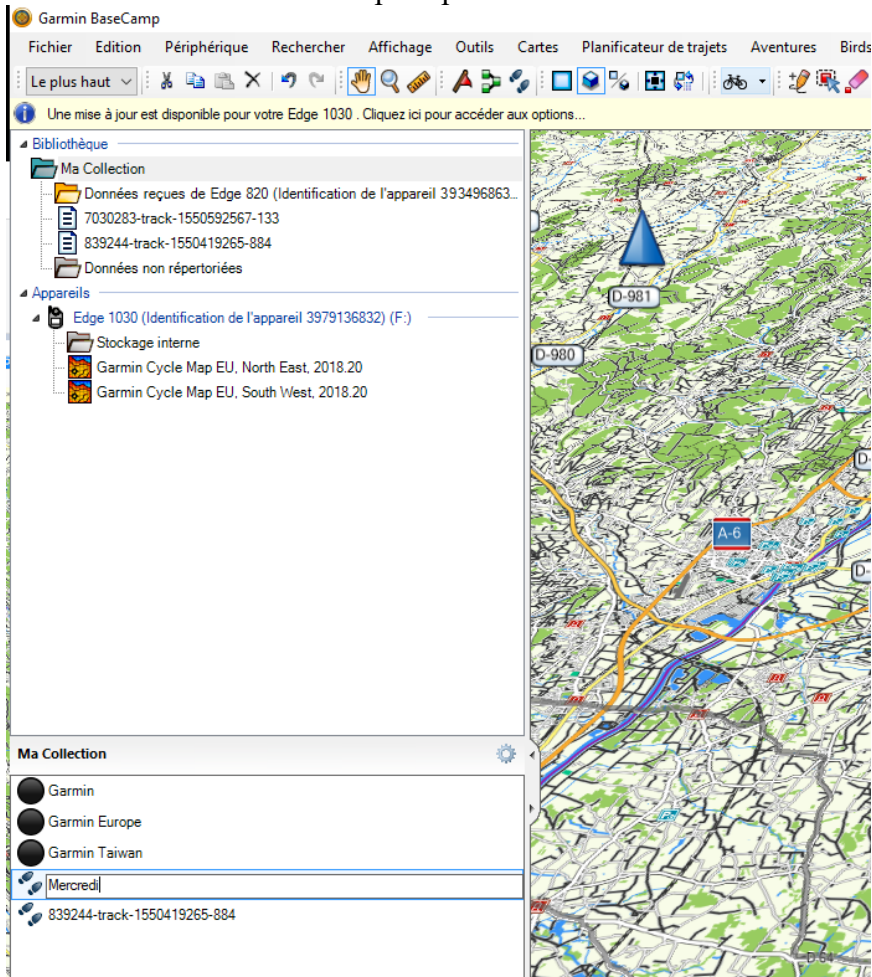

Mettre un nom significatif mais relativement court pour pouvoir le lire dans le GPS