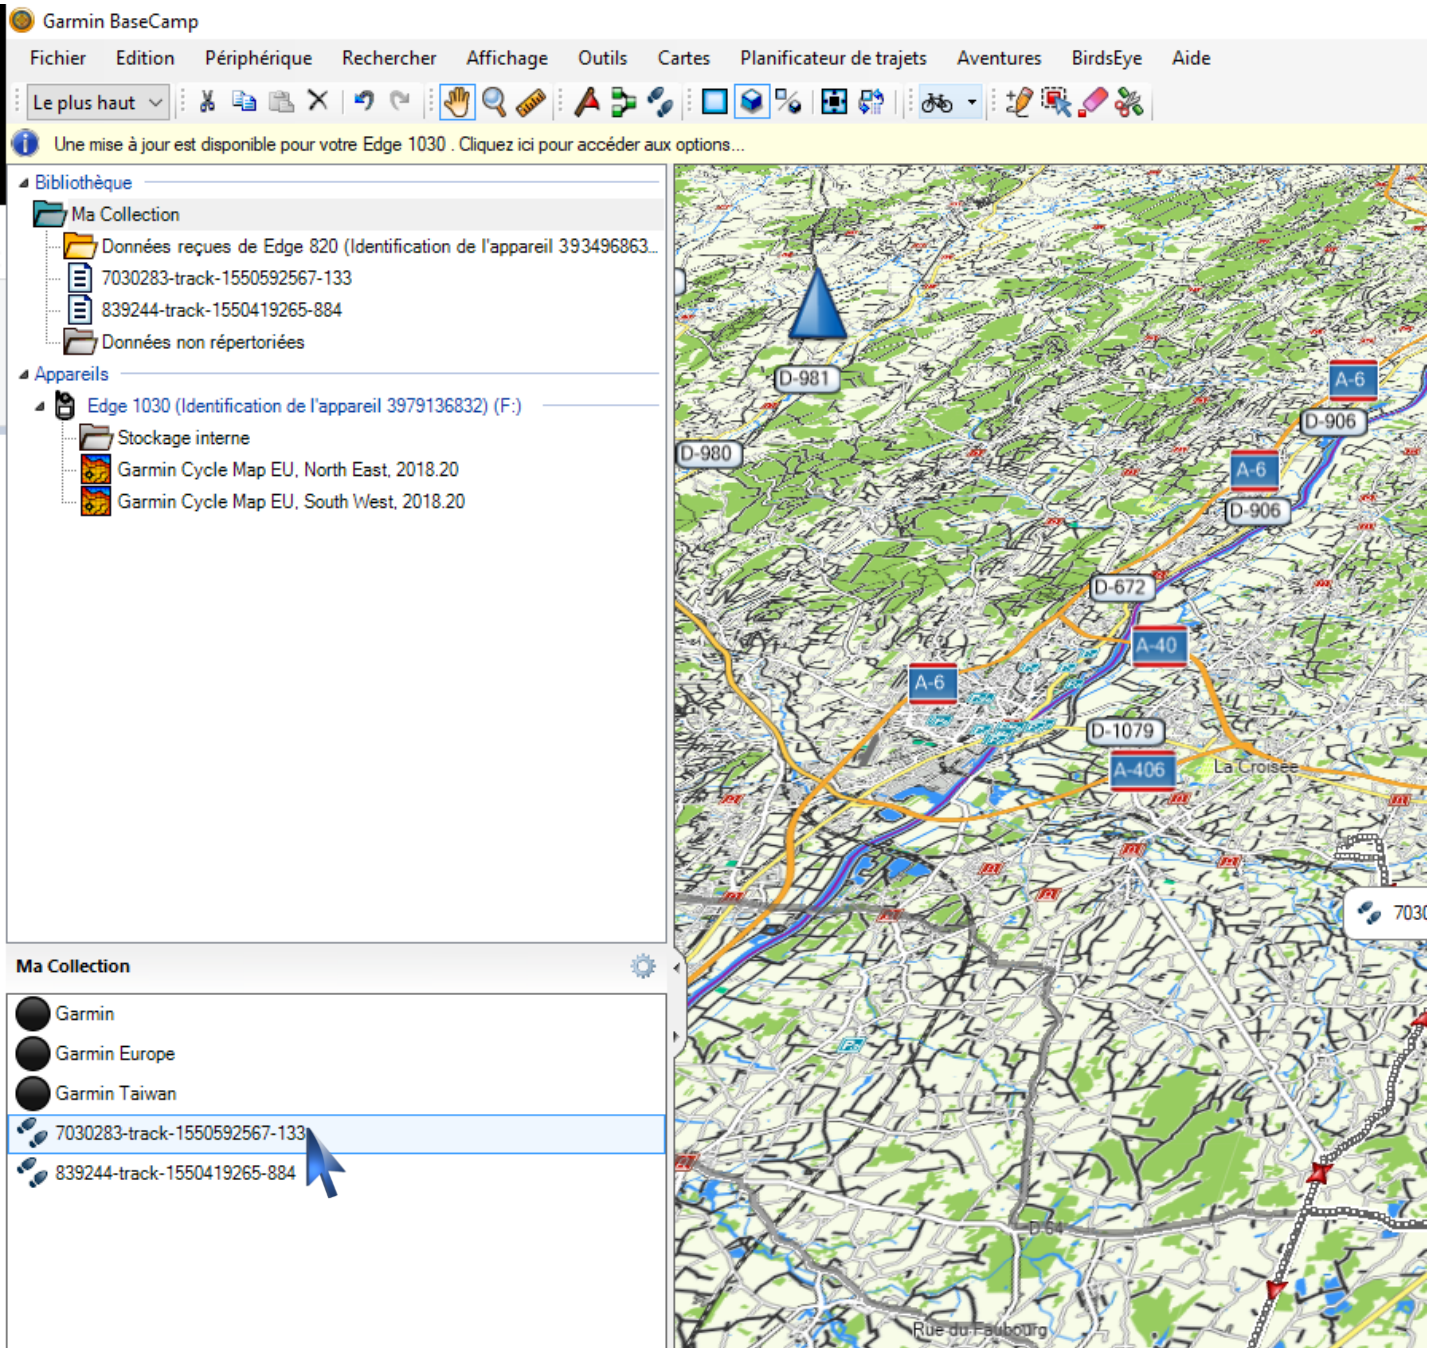

Une fois le parcours importé dans BaseCamp, choisir dans « Ma Collection » le nom du parcours en cliquant avec de **bouton droit** de la souris