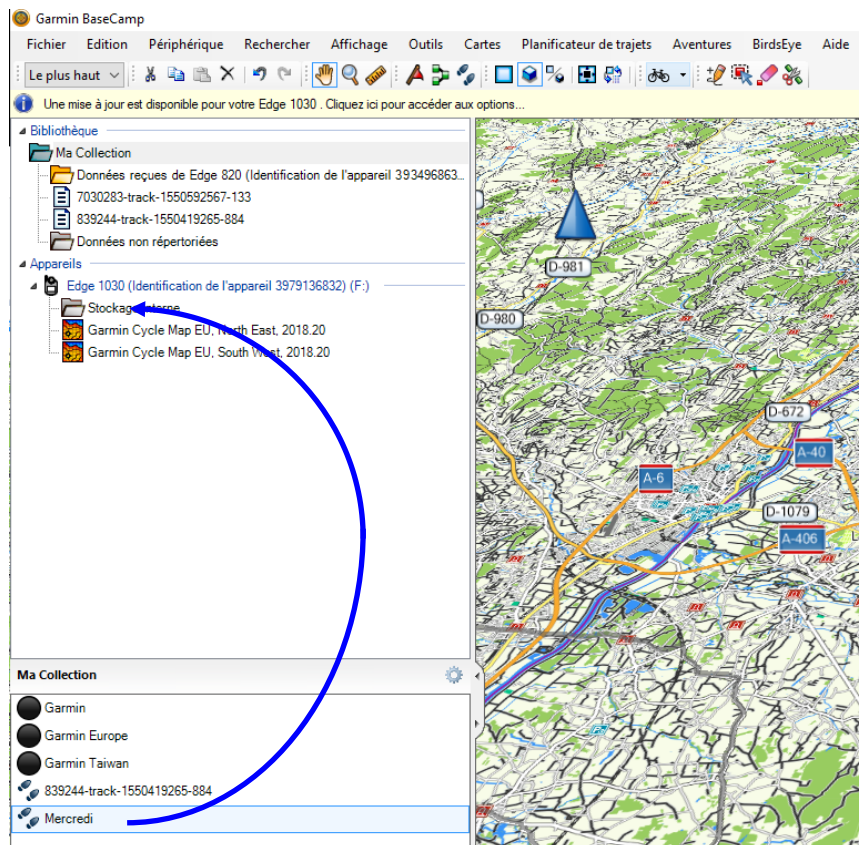

Cliquer sur le nom, maintenir le bouton gauche de la souris appuyé et faire glisser sur « Stockage interne » du GPS.