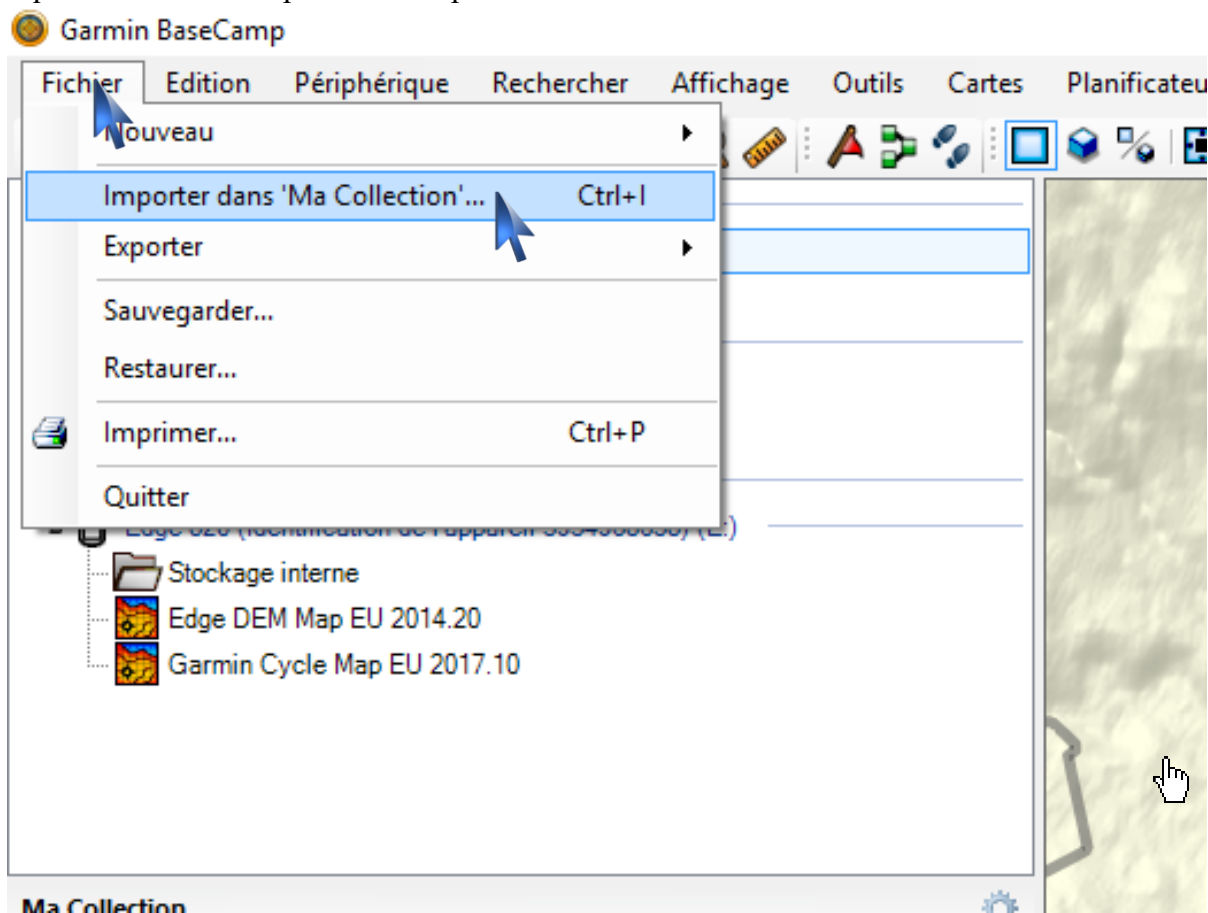

Ensuite cliquer sur « Fichier » puis sur « Importer dans 'Ma Collection'... »